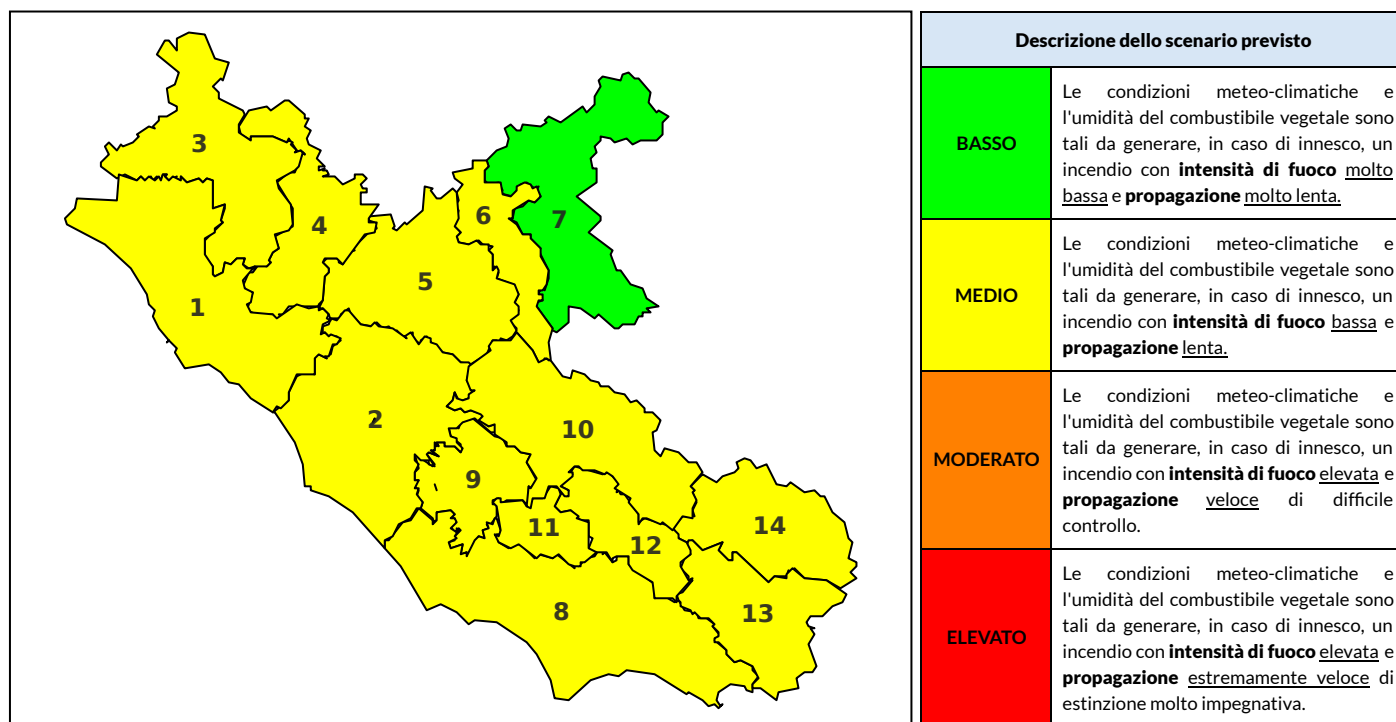

BOLLETTINO DI PERICOLOSITA' DA INCENDI BOSCHIVI

Previsioni per oggi 11-9-2021

Livello di pericolosità da incendio boschivo per Zona di Allerta AIB

Bollettino emesso nel periodo della campagna AIB Lazio sulla base del modello previsionale RISICOLazio, sviluppato in collaborazione con Fondazione CIMA, che fornisce un supporto per la valutazione della Pericolosità da incendio boschivo aggregata sulle Zone di Allerta AIB, approvate come parte integrante del Piano AIB Lazio 2020-2022 con DGR n° 270 del 15/05/2020. Il dettaglio della distribuzione dei Comuni nelle Zone AIB è consultabile al link <https://tinyurl.com/ZoneAIB>. Le Norme Comportamentali per la popolazione sono consultabili al link <https://tinyurl.com/NormeComportamentali>.

Zona AIB	1	2	3	4	5	6	7	8	9	10	11	12	13	14
Livello Pericolosità	MEDIO	MEDIO	MEDIO	MEDIO	MEDIO	MEDIO	BASSO	MEDIO	MEDIO	MEDIO	MEDIO	MEDIO	MEDIO	MEDIO

NOTE

BOLLETTINO DI PERICOLOSITA' DA INCENDI BOSCHIVI

Previsioni per domani 12-9-2021

Livello di pericolosità da incendio boschivo per Zona di Allerta AIB

Bollettino emesso nel periodo della campagna AIB Lazio sulla base del modello previsionale RISICOLazio, sviluppato in collaborazione con Fondazione CIMA, che fornisce un supporto per la valutazione della Pericolosità da incendio boschivo aggregata sulle Zone di Allerta AIB, approvate come parte integrante del Piano AIB Lazio 2020-2022 con DGR n° 270 del 15/05/2020. Il dettaglio della distribuzione dei Comuni nelle Zone AIB è consultabile al link <https://tinyurl.com/ZoneAIB>. Le Norme Comportamentali per la popolazione sono consultabili al link <https://tinyurl.com/NormeComportamentali>.

Zona AIB	1	2	3	4	5	6	7	8	9	10	11	12	13	14
Livello Pericolosità	MEDIO	MEDIO	MEDIO	MEDIO	MEDIO	MEDIO	BASSO	MEDIO	MEDIO	MEDIO	MEDIO	MEDIO	MEDIO	MEDIO